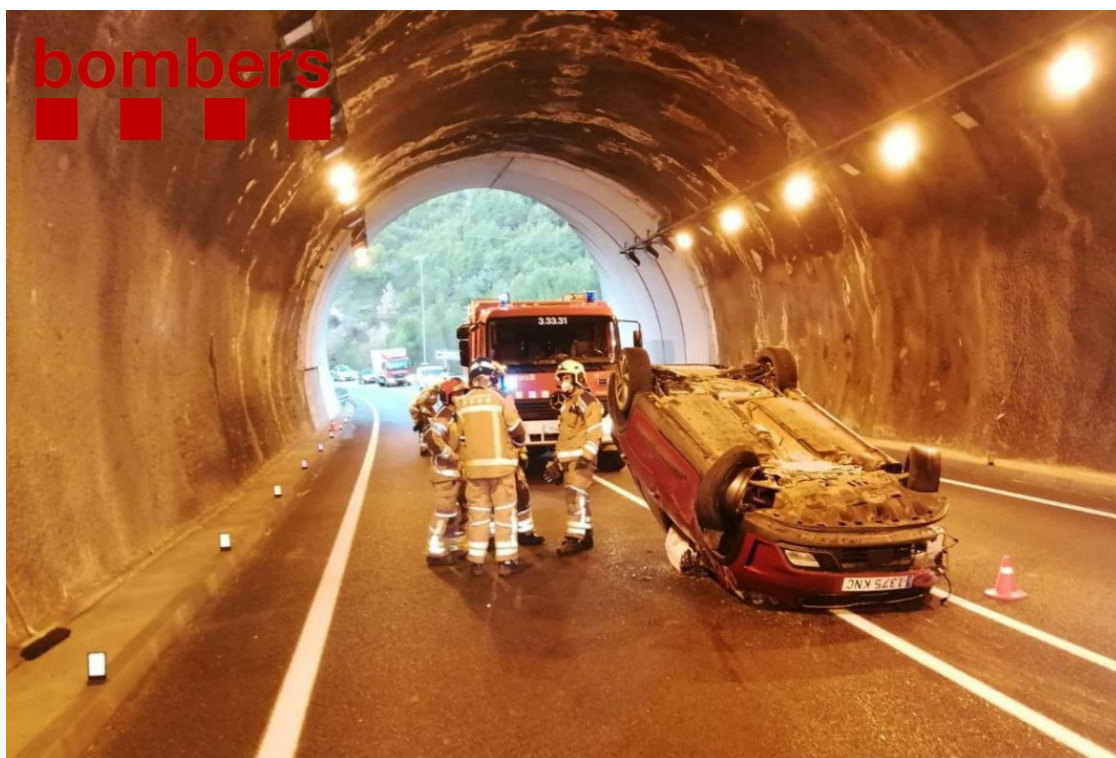

Ferida una dona al bolcar dins un túnel a la C-13, a Salàs de Pallars

La conductora i única ocupant del vehicle ha estat traslladada de caràcter ?menys greu? a l'Hospital del Pallars

Imatge del turisme bolcat al mig del túnel | Bombers

La conductora d'un turisme ha resultat **ferida** aquest dimarts al matí **després de bolcar** amb el vehicle que conduïa a l'interior del túnel dels Feixancs, a la **C-13**, dins el terme municipal de **Salàs de Pallars**. Segons ha informat el **Servei Català de Trànsit**, a les **8:08 hores** s'ha donat l'avis de l'accident, que s'ha produït al punt quilomètric 93.

[intext1]

Per causes que es desconeixen, el turisme ha xocat contra el lateral del túnel i ha quedat bolcat. En l'accident hi han treballat diverses dotacions dels **Mossos d'Esquadra** i dels **Bombers de la Generalitat**, així com una ambulància del **Sistema d'Emergències Mèdiques (SEM)**, que ha traslladat la conductora i única ocupant del vehicle a l'**Hospital del Pallars de Tremp** amb ferides de caràcter **?menys greu?**, segons el SEM.

Com a conseqüència de l'accident, **la carretera ha quedat tallada al trànsit** fins les 9:45 hores, moment en el qual s'ha començat a donar pas alternatiu. La calçada s'ha reobert completament a les 9:55 hores.